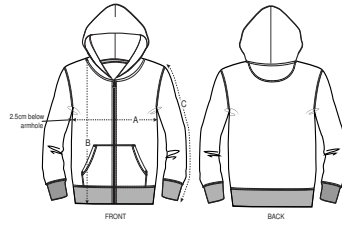

COLORS

ESSENTIAL HEATHERS

KINDER ZIP-THRU SWEATSHIRTS STSK912 - MINI RUNNER

Iconic Kinder Hoodie mit Reißverschluss

Normale Passform

- Eingesetzte Ärmel
- Kapuze mit abgesetztem Futter
- Nackenband und innenliegender Reißverschluss mit Fischgrätmuster
- Abgesetzter Halbmond im Nacken
- Metallreißverschluss
- 1x1 Rippstrick an Ärmelenden und unterem Saum
- Doppelabsteppung an Ärmelansätzen, Ärmelenden und unterem Saum
- Kängurutasche mit breiter Doppelabsteppung

Combo options

Shell : Aufgerautes Sweatshirt , 85% gekämmte ringgesponnene Bio-Baumwolle , 15% recyceltes Polyester , Vorgewaschen , Weicher Griff , 300 GSM

Printing Specifications

Eignet sich für alle Drucktechniken. Mehr Informationen finden Sie auf unserer Website.

Certifications & memberships

Wash Instructions

Mit ähnlichen Farben waschen, Aufdruck nicht bügeln, auf links waschen und bügeln.

SIZES		3-4	5-6	7-8	9-11	12-14
A	Half Chest	35	37	39	43	46
B	Body Length	42	46	51.5	57.5	62.5
C	Sleeve Length	36.5	42	48	54	59