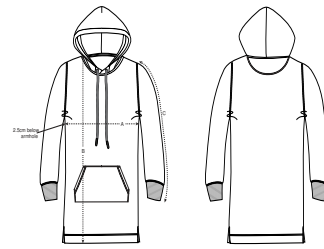

DAMEN SWEATSHIRTKLEID  
**STDWI43 - STELLA STREETER**

**Sweatshirtkleid mit Kapuze**

Normale Passform

- Eingesetzte Ärmel
- Kapuze mit abgesetztem Futter
- Runde gleichfarbige Kordel, Kordelenden aus Metall
- Ösen aus Metall
- Nackenband mit Fischgrätmuster
- Abgesetzter Halbmond im Nacken
- Einfache Absteppung am Halsausschnitt und entlang der Kapuze
- 1x1 Rippstrick an Ärmelenden und unterem Saum
- Doppelabsteppung an Ärmelansätzen, Ärmesäumen und unterem Saum
- Kängurutasche
- Seitenschlitze in den Seitennähten

COLORS

ESSENTIAL  
HEATHERS

SIZES	XS	S	M	L	XL	XXL
A Half Chest	49	51.5	54.5	57.5	60.5	63.5
B Body Length	83.5	85.5	87.5	89.5	90.5	91.5
C Sleeve Length	59.5	60.5	61.5	62	62.5	62.5

Some sizes are only available on a limited number of colours. Please check our webshop for latest information