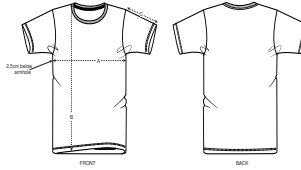

UNISEX T-SHIRT
STTU758 - ROCKER

Essential Unisex T-shirt

Singlejersey
100% gekämmte ringgesponnene Bio-Baumwolle
Normale Passform
150 GSM

- Eingesetzte Ärmel
- 1x1 Rippstrick am Ausschnitt
- Abgesetztes Nackenband
- Schlauchware

WHITES

COLORS

ESSENTIAL

HEATHERS

SIZES	XXS	XS	S	M	L	XL	XXL	XXXL	XXXXL	XXXXXL
A Half Chest	45	47	50	53	56	59	62	65	70	75
B Body Length	64	66	69	72	74	76	78	80	82	84
C Sleeve Length	18.5	19	20	21	22	22	23	24	24	24.5