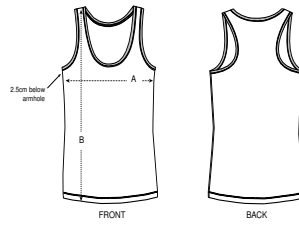

Printing Specifications

Eignet sich für alle Drucktechniken. Mehr Informationen finden Sie auf unserer Website.

Certifications & memberships

Wash Instructions

Mit ähnlichen Farben waschen, Aufdruck nicht bügeln, auf links waschen und bügeln.

SIZES		XS	S	M	L	XL	XXL
A	Half Chest	37.5	40	43	46	49	52
B	Body Length	63	65	67	69	70	70

Some sizes are only available on a limited number of colours. Please check our webshop for latest information